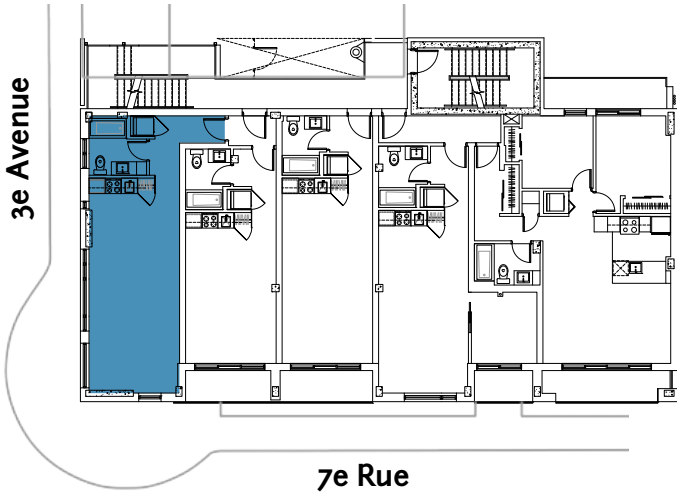

## CONDO 201

SUPERFICIE BRUTE 570 pi<sup>2</sup>

### PLAN CLEF

NOTE : LA SUPERFICIE BRUTE INCLUS LES MURS INTÉRIEURS, LE MUR DU CORRIDOR ET LE CENTRE DES MURS MITOYENS. LE MOBILIER, LES DIMENSIONS ET LES SUPERFICIES SONT À TITRE INDICATIF. LES DIMENSIONS ILLUSTRÉES PEUVENT DIFFÉRER DES DIMENSIONS FINALES EXÉCUTÉES AU CHANTIER. LA SUPERFICIE BRUTE EXCLUS LES BALCONS ET TERRASSES.